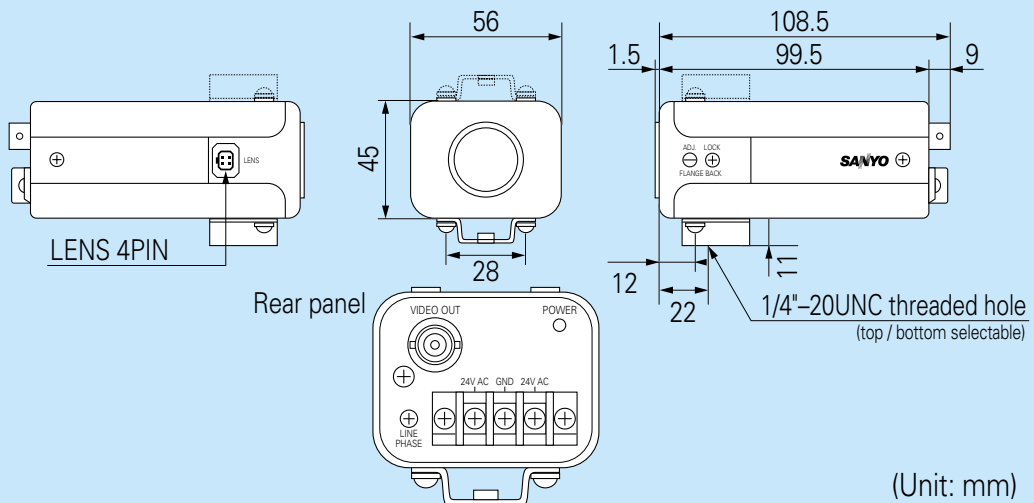

VCB-3424

SANYO

(Unit: mm)